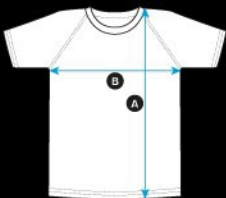

## AC300 / AC301 T-shirt technique classique

100% polyester. Manches courtes raglan.

AC300 : S - M - L - XL - 2XL

AC301 : 2/3 - 4/6 - 8/10 - 12/14 ans

Uniquement en taille adulte : Grey, Safety green, Purple, Green, Khaki, Brown.

	S	M	L	XL	XXL	4/6	8/10	12/14
<b>A</b> Longueur [cm]	65,00	66,00	68,00	72,00	75,00	54,00	56,00	58,00
<b>B</b> Largeur [cm]	45,00	48,00	51,00	53,00	57,00	38,00	41,00	44,00

Tolérance : + ou - 5%